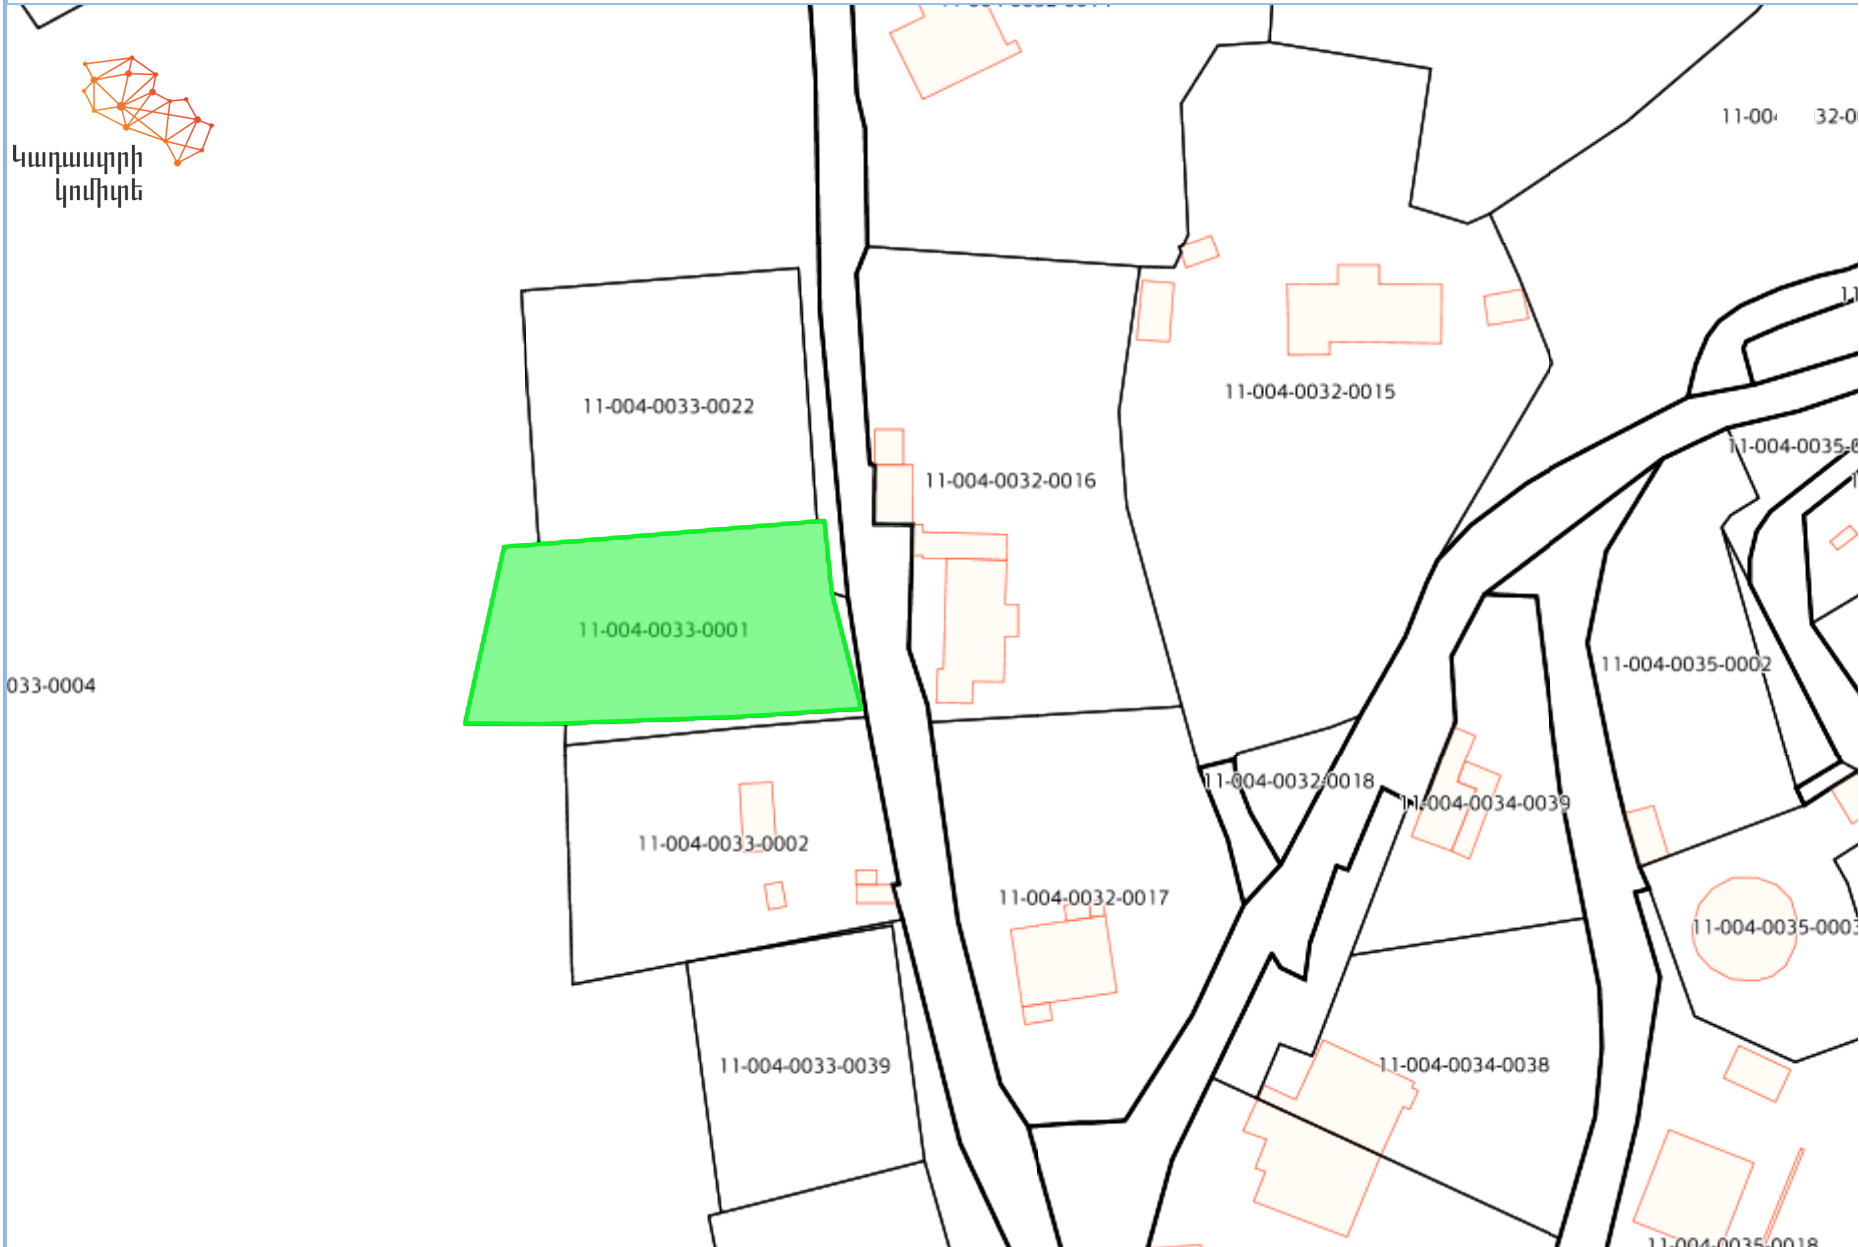

Քարտեզի դիտում

Շերտեր

Որոնել շերտեր

Հողամասեր

Որոնում Յեռացնել

Կադաստրային կր

Մակերես =

Մակերես <

Ստեղծ ժամանակ =

Ստեղծ ժամանակ <

որոնման արդյուն

Կադաստրային...

11-004-0033-0001

Էջ 1 -

գրառման մանրա
Հողամասեր]

Անուն

Կադաստրային կող

Մակերես

Ստեղծ ժամանակ

Armenia GK-8 Lat : 41.180175 Lon : 44.993804

1 : 1000