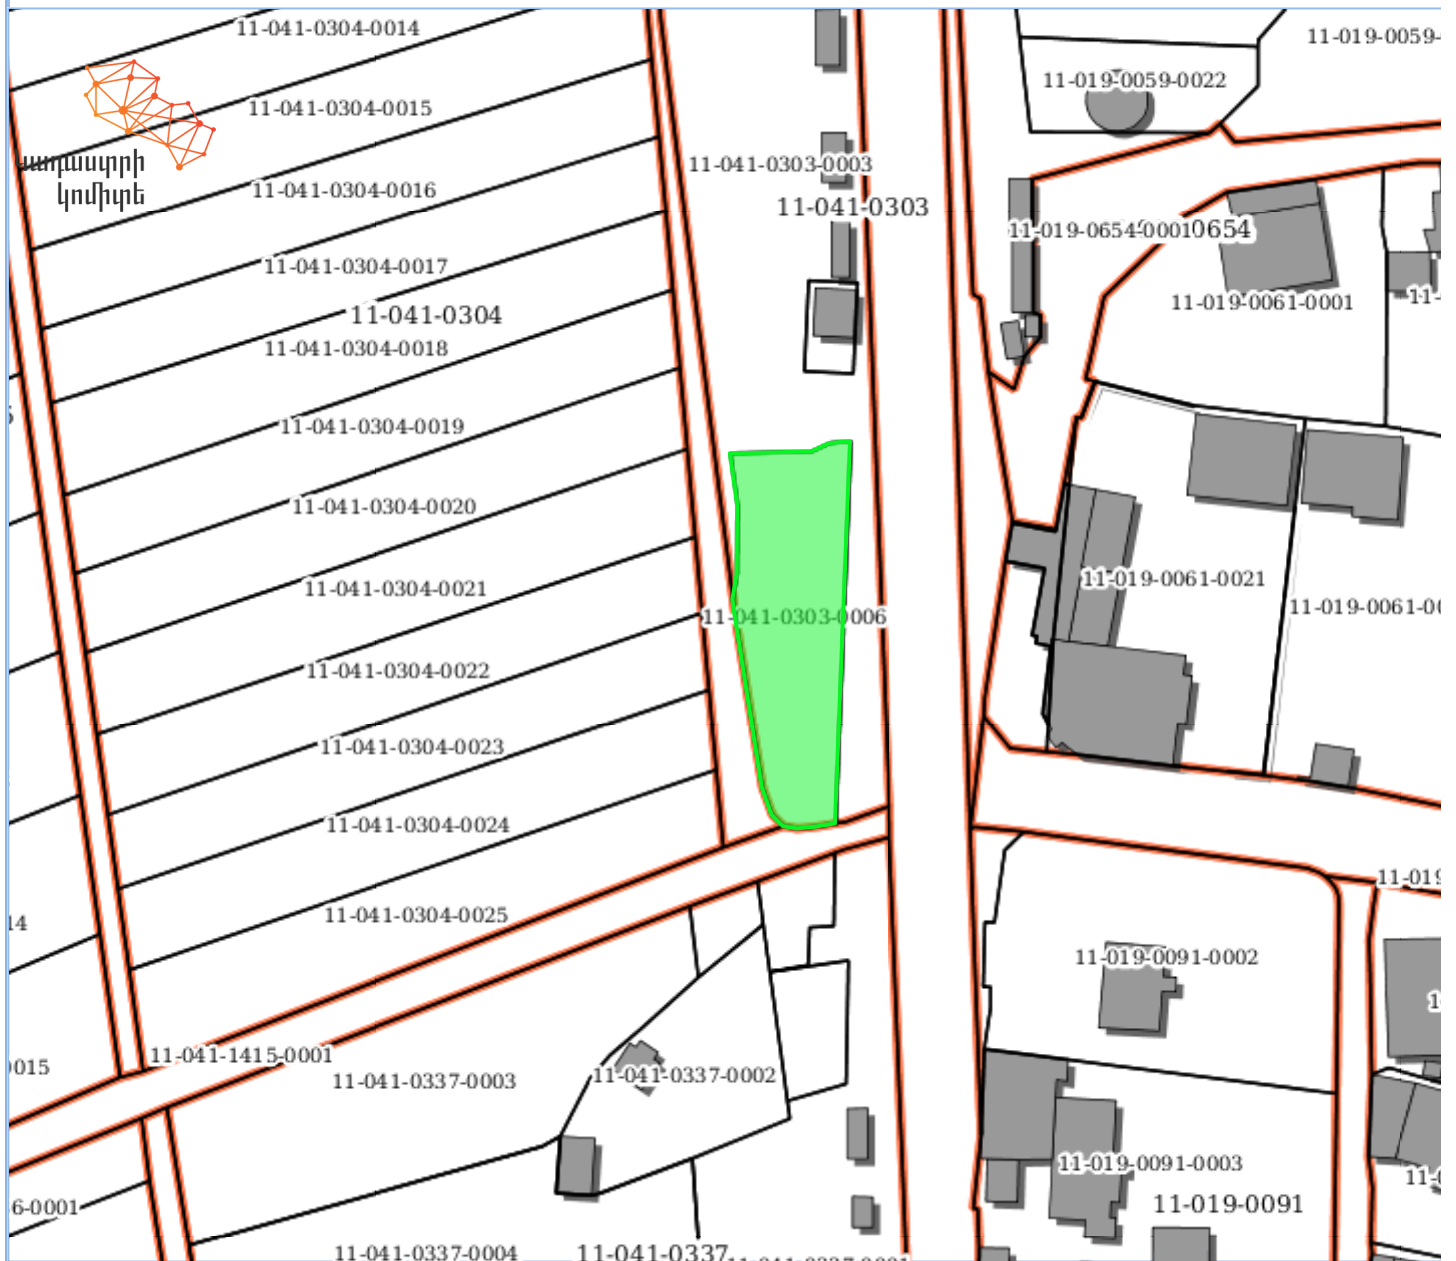

Քարտեզի դիտում

Armenia GK-8

Lat : 41.205493 Lon : 44.992490

1 : 100