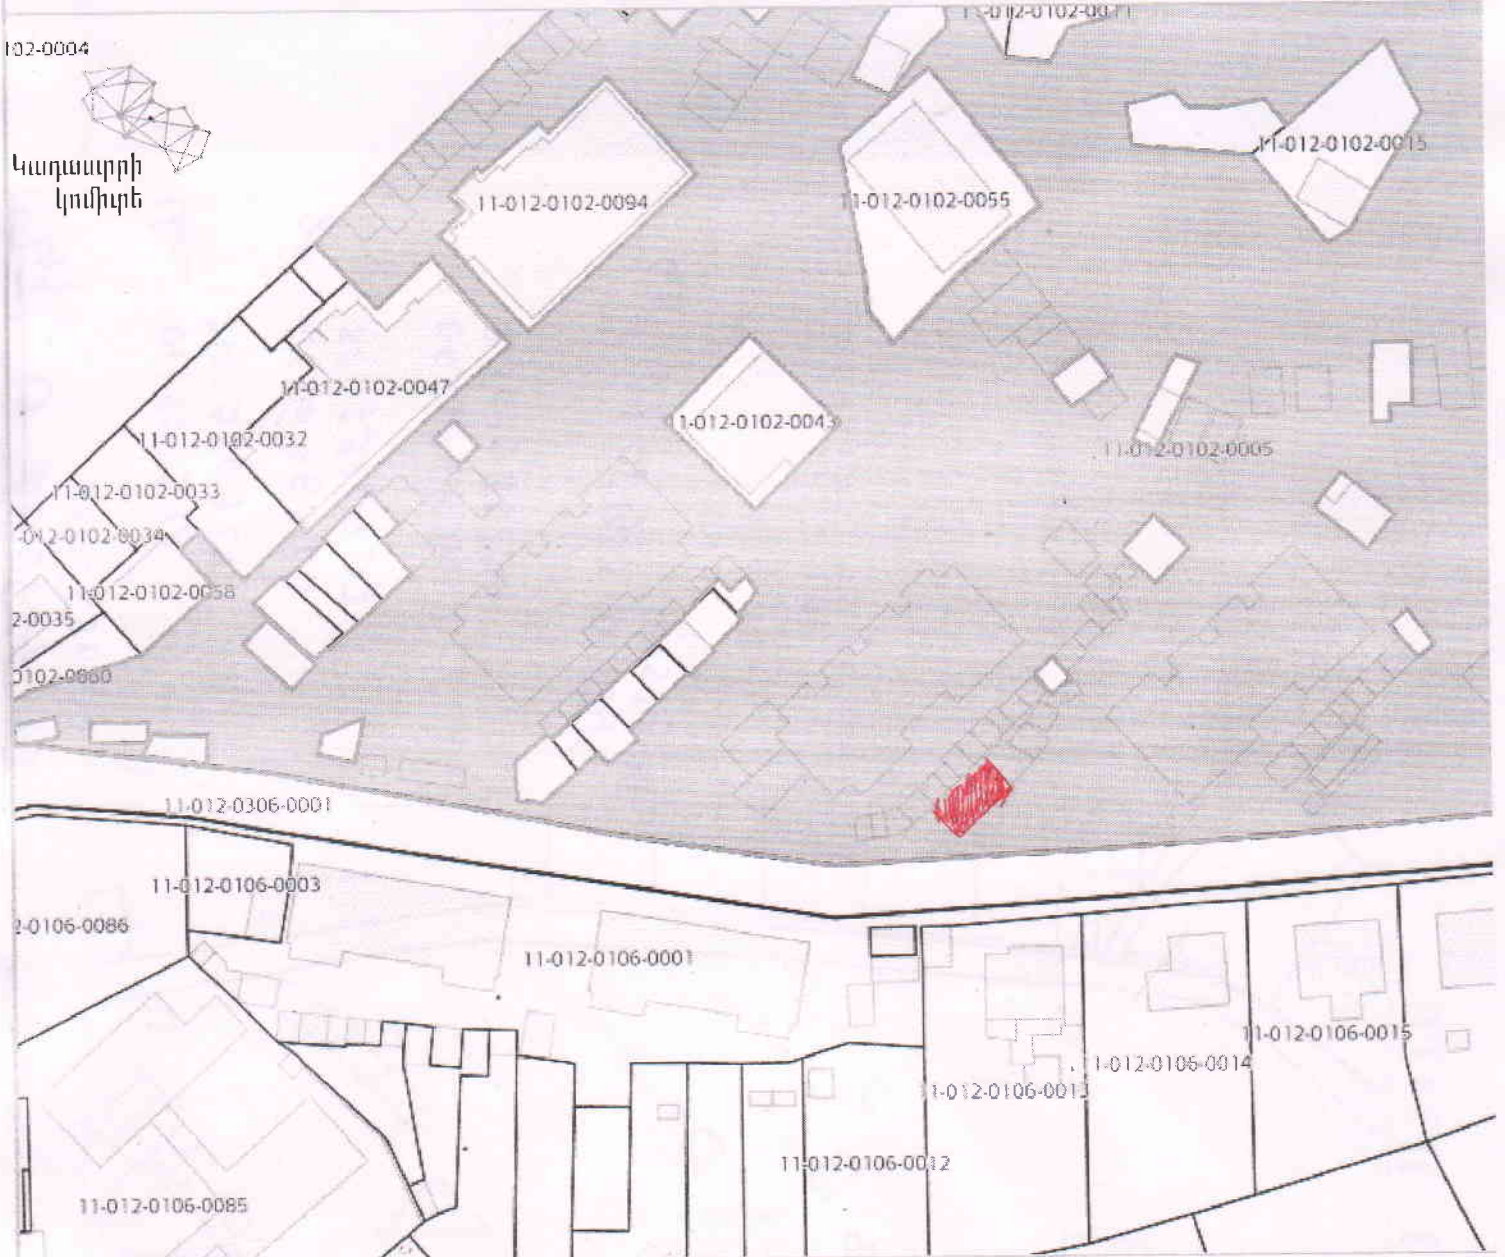

Քարտեզի դիտում

102-0004

Կարգադրի կոմիտե

102-0000

2-0106-0086

Armenia GK-8

Lat : 41.188990 Lon : 44.906278