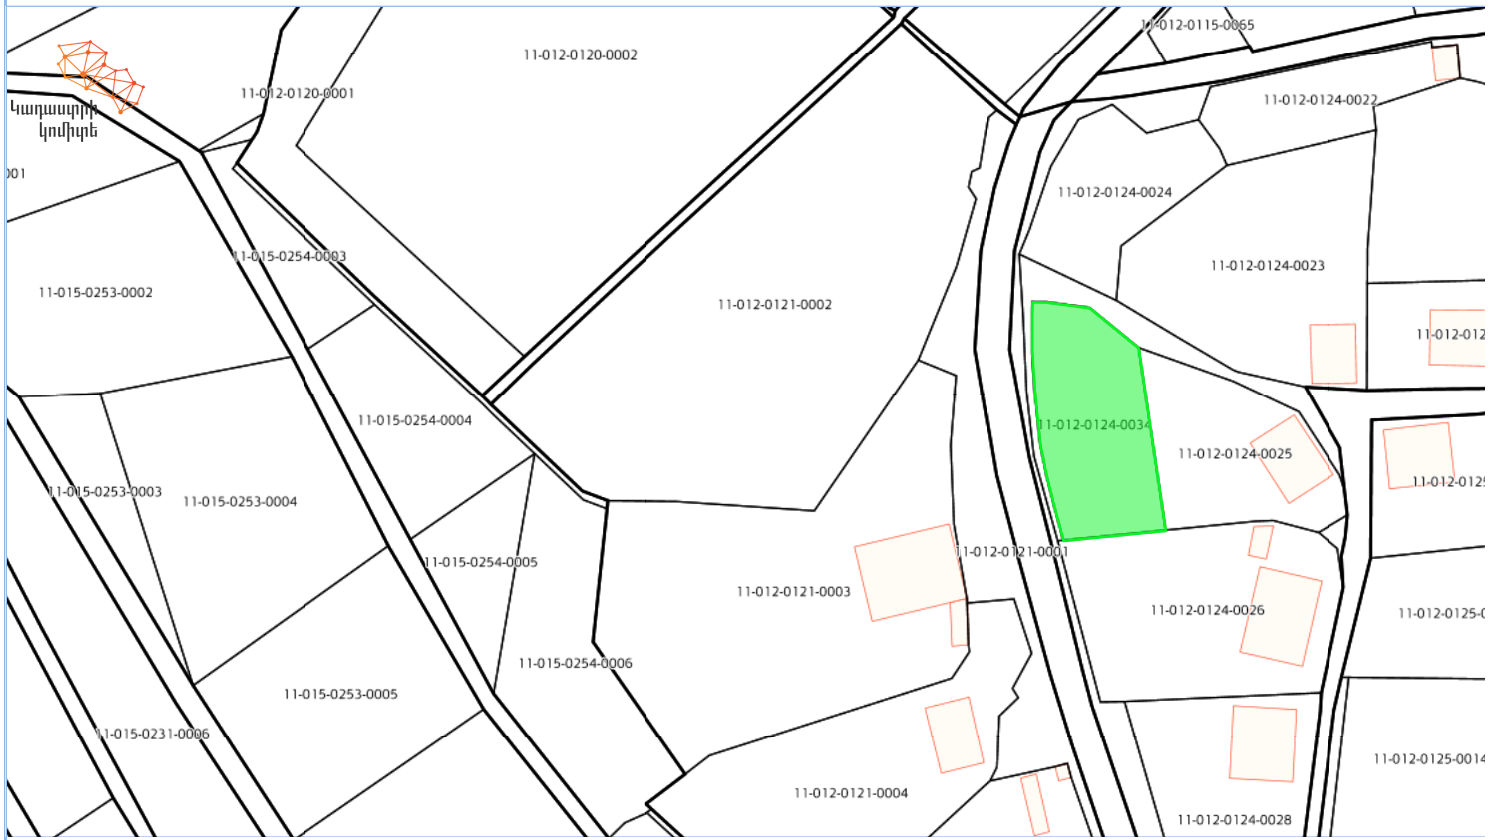

Փարսեզի գիտում

Armenia GK-8 Lat : 41.185013 Lon : 44.901178